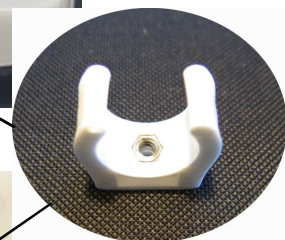

PARO 475 RX

Platser för lanterna Mastovalon paikat

Alternativ 1 Vaihtoehto

Alternativ 2 Vaihtoehto

!
**lufttank
ilmakelluke**

HÄLLARE
PIDIKE
MARITIM
9511045008

LANTERNA
MASTOVALO
MARITIM
9514033009