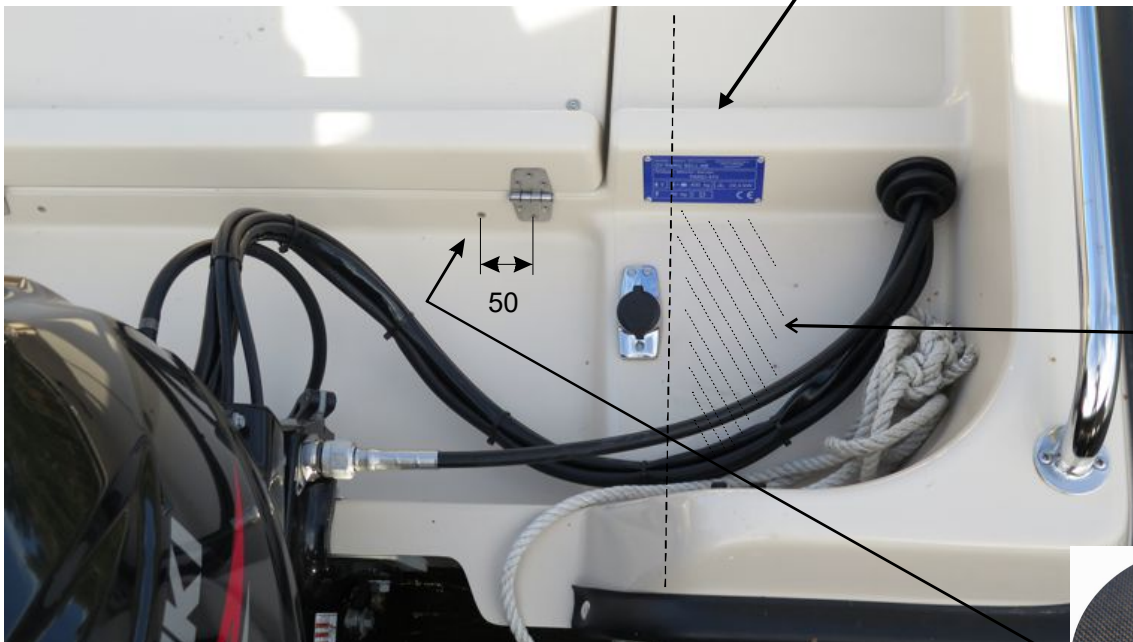

PARO 475 RX

Platser för lanterna Mastovalon paikat

Alternativ 1 Vaihtoehto

Alternativ 2 Vaihtoehto

!
**lufttank
ilmakelluke**

HÄLLARE
PIDIKE
MARITIM
9511045008

LANTERNA
MASTOVALO
MARITIM
9514033009