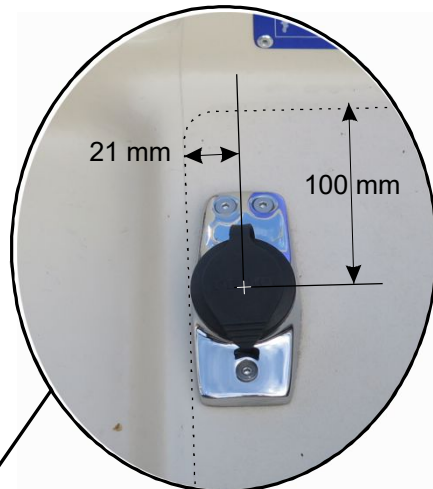

PARO 475 RX

Platser för lanterna Mastovalon paikat

Alternativ 1 Vaihtoehto

Alternativ 2 Vaihtoehto

!
**lufttank
ilmakelluke**

HÄLLARE
PIDIKE
MARITIM
9511045008

LANTERNA
MASTOVALO
MARITIM
9514033009